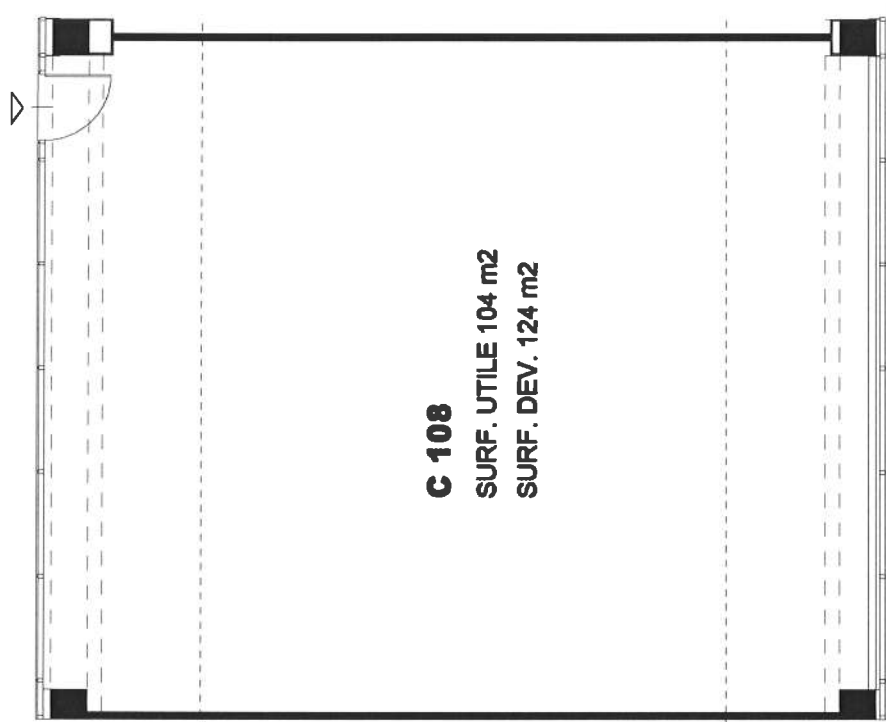

DRAKKAR 2

C 108 - NIVEAU 1

ECHELLE 1/100°

SCI ESPACES VAISSEAUX
300, RUE DU VALLON - BP 65
06 902 SOPHIA ANTIPOLIS CEDEX