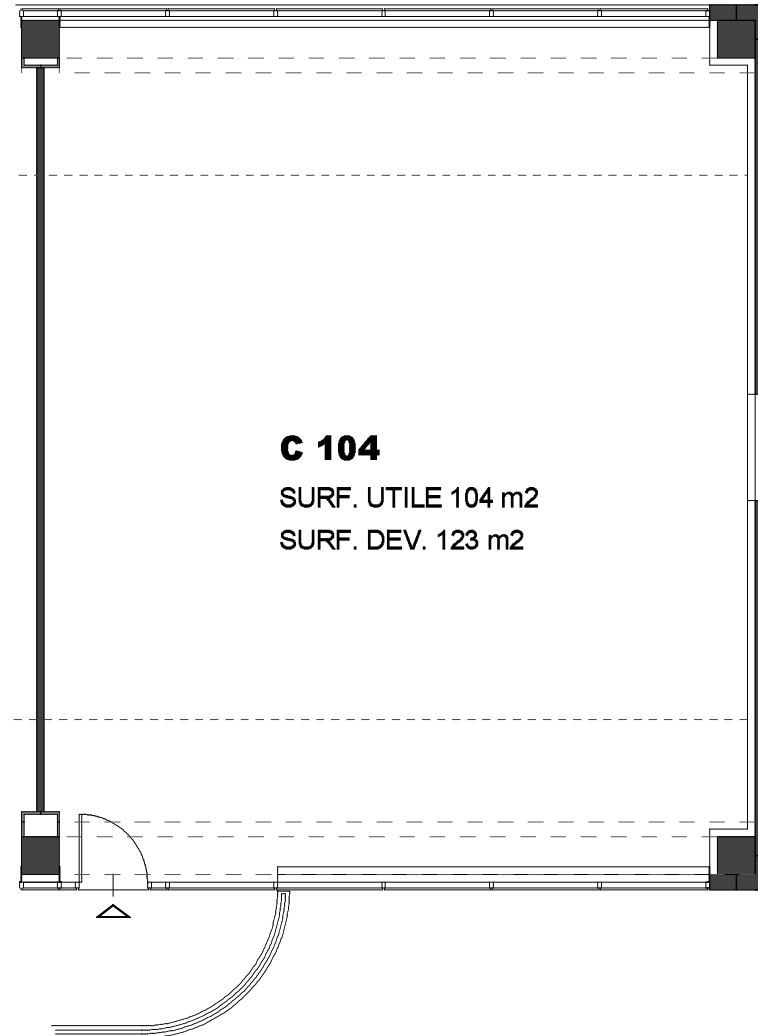

DRAKKAR 2

C 104 - NIVEAU 1

ECHELLE 1/100°

SCI ESPACES VAISSEAUX
300, RUE DU VALLON - BP 65
06 902 SOPHIA ANTIPOLIS CEDEX