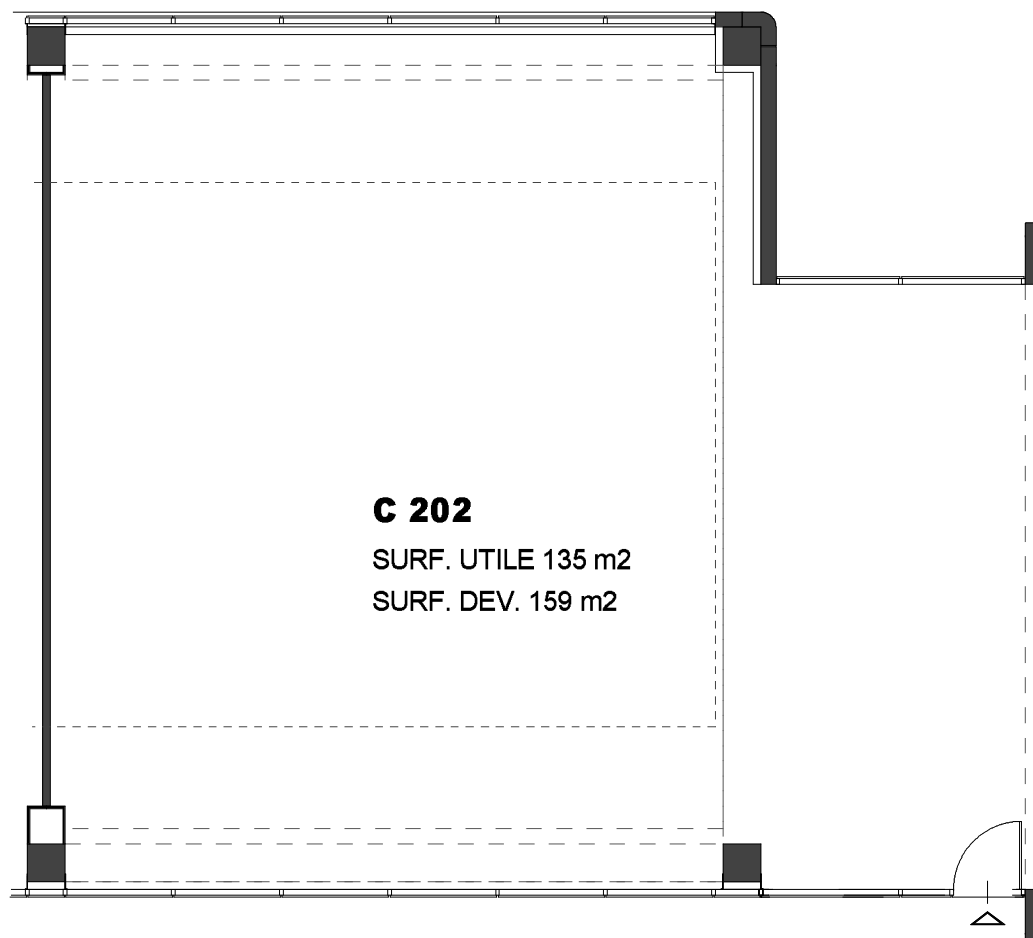

DRAKKAR 2

C 202 - NIVEAU 2

ECHELLE 1/100°

C 202

SURF. UTILE 135 m2

SURF. DEV. 159 m2

SCI ESPACES VAISSEAUX
300, RUE DU VALLON - BP 65
06 902 SOPHIA ANTIPOLIS CEDEX