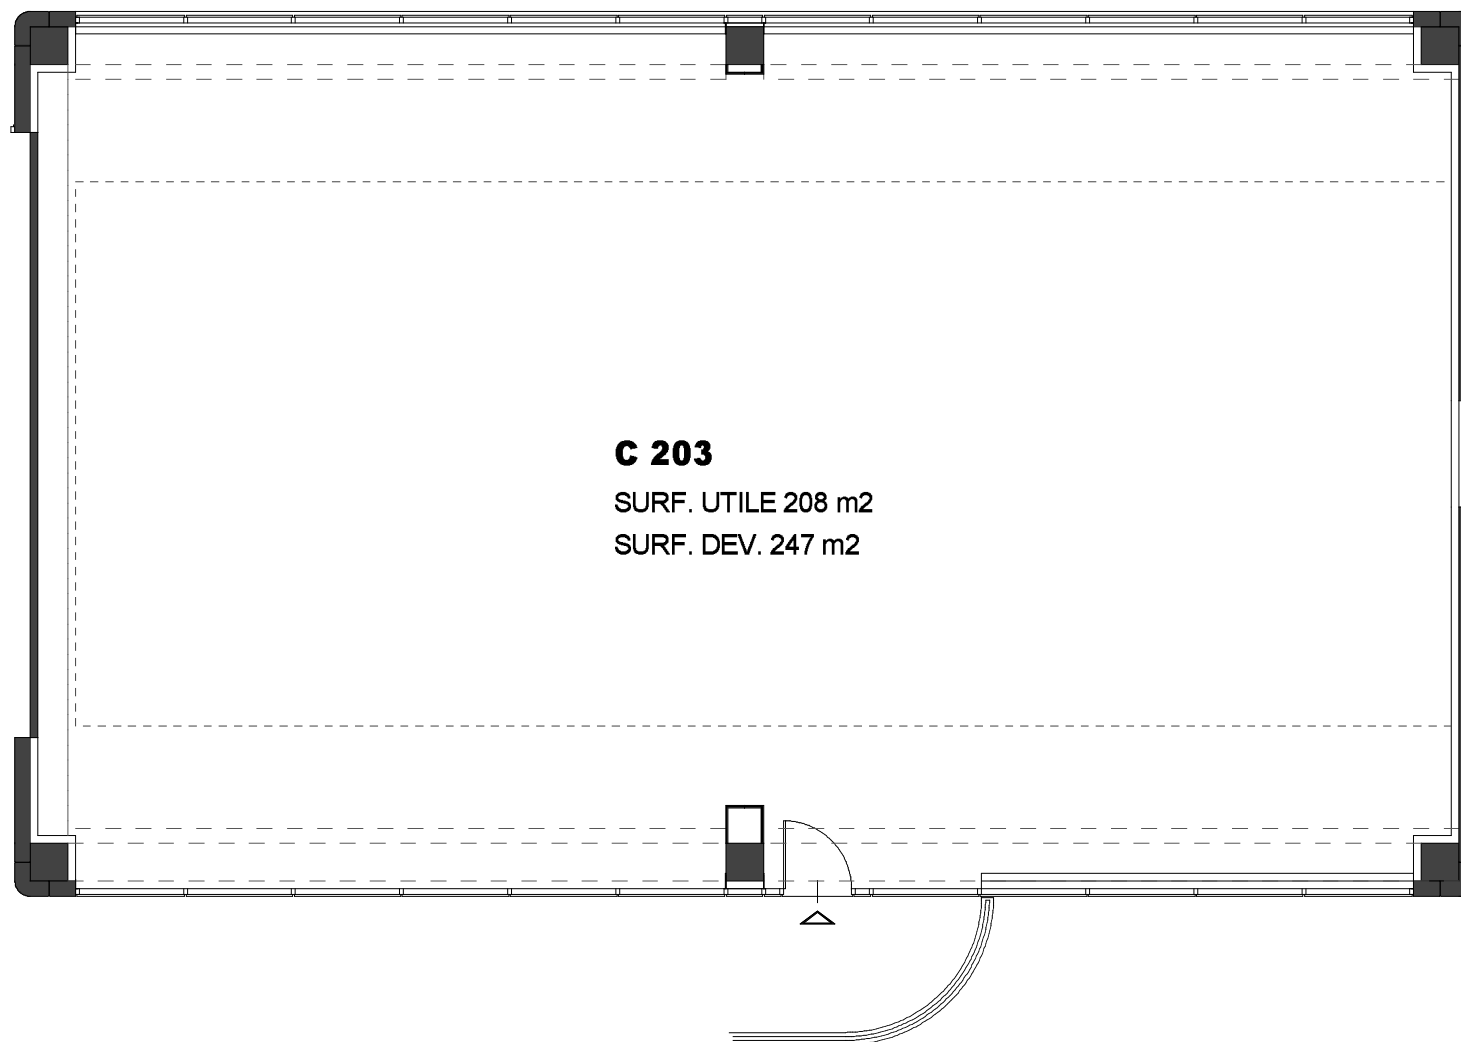

DRAKKAR 2

C 203 - NIVEAU 2

ECHELLE 1/100°

C 203

SURF. UTILE 208 m²

SURF. DEV. 247 m²

SCI ESPACES VAISSEUX
300, RUE DU VALLON - BP 65
06 902 SOPHIA ANTIPOLIS CEDEX