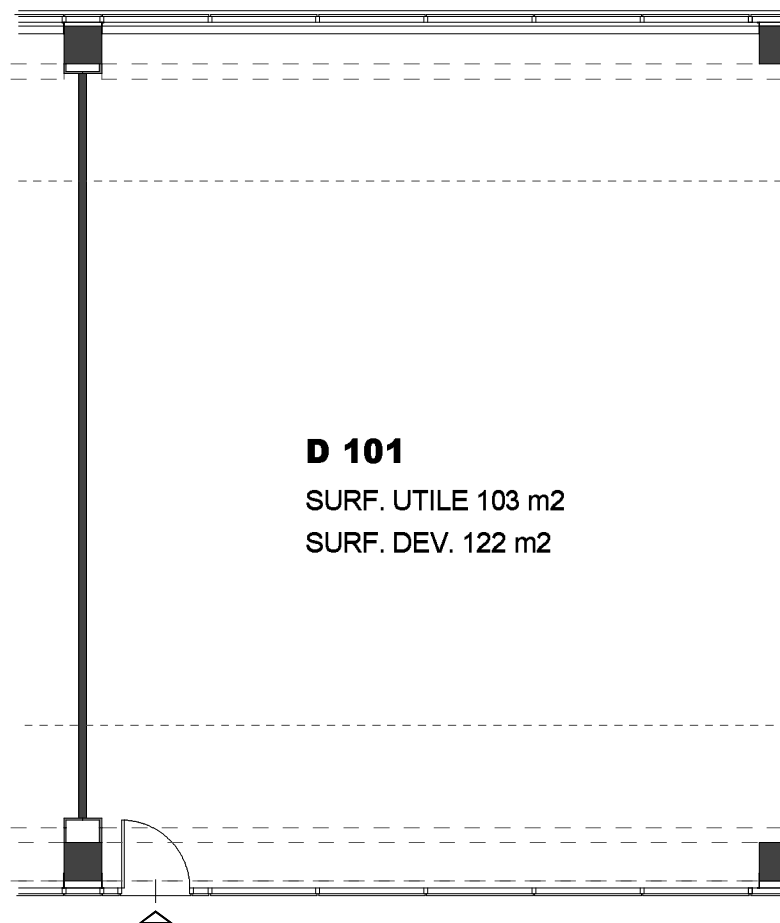

DRAKKAR 2

D 101 - NIVEAU 1

ECHELLE 1/100°

D 101

SURF. UTILE 103 m²

SURF. DEV. 122 m²

SCI ESPACES VAISSEAUX
300, RUE DU VALLON - BP 65
06 902 SOPHIA ANTIPOLIS CEDEX