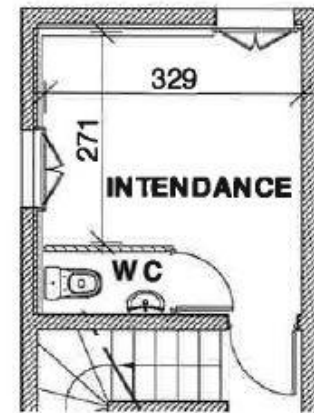

CARGO

425, route de Goa - Zone des 3 Moulins
06600 ANTIBES

LOT C0

TABLEAU DES SURFACES UTILES

REZ DE CHAUSSEE	
	12,60 m ²
NIVEAU 1	
Intendance	10,40 m ²
WC	1,40 m ²
Total utile	24,40 m²

NIVEAU 1

REZ DE CHAUSSEE