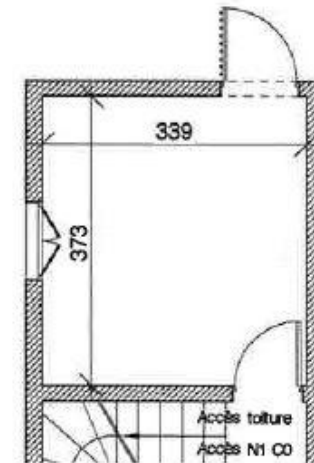

CARGO

425, route de Goa - Zone des 3 Moulins
06600 ANTIBES

LOT C0

TABLEAU DES SURFACES UTILES

REZ DE CHAUSSEE	
	12,60 m ²
NIVEAU 1	
Intendance	10,40 m ²
WC	1,40 m ²
Total utile	24,40 m²

NIVEAU 1

REZ DE CHAUSSEE